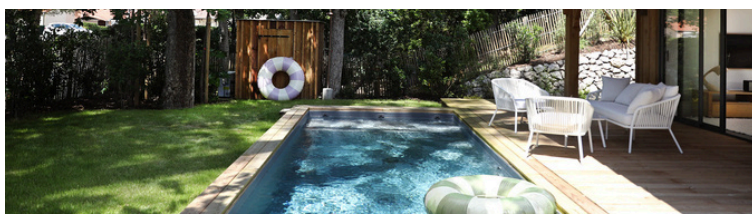

Piscine - Rdc

Chauffée de mai à octobre, 1 salon de jardin sur la pelouse (1 canapé, 2 fauteuils et table basse).

PIÈCES / SURFACES

Chambre 1 (Suite parentale) Rdc

Couchage : 2 personnes (1 lit double 160 cm, salle de bain privative avec douche à l'italienne et toilettes, placards de rangement, climatisation réversible).