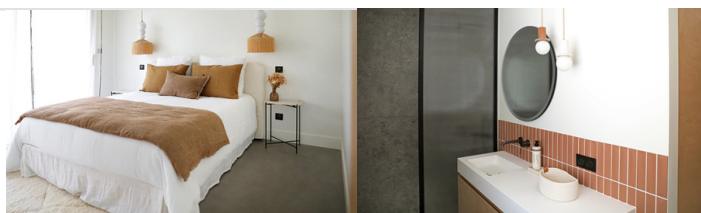

Piscine - Rdc

Chauffée de mai à octobre, 1 salon de jardin sur la pelouse (1 canapé, 2 fauteuils et table basse).

PIÈCES / SURFACES

Chambre 1 (Suite parentale) Rdc

Couchage : 2 personnes (1 lit double 160 cm, salle de bain privative avec douche à l'italienne et toilettes, placards de rangement, climatisation réversible).

Chambre 2 (Suite parentale) - 1er étage

Couchage : 2 personnes (1 lit modulable en 180 cm ou 2 lits en 90 cm, salle de bain privative avec douche, placards de rangements, balcon avec vue, climatisation).