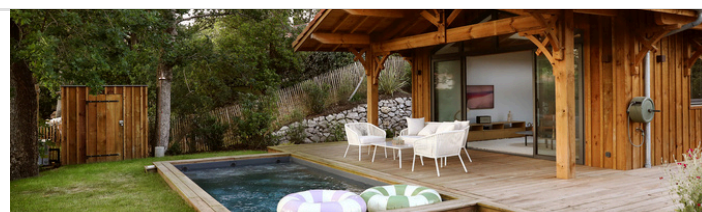

AMORE ERNEST, grande cabane élégante du DUO SUZETTE, voisine de sa sœur, AMORE ERNEST à deux pas de l'océan, Capbreton

JARDIN : 150 M²
MAISON : 142 M²

4
CHAMBRES

3
SDB

PISCINE

JARDIN
SANS VIS A VIS

Maison en bois à l'esprit Ferret, AMORE BELLO mêle volumes ouverts, charpente apparente et lumière douce. Avec sa terrasse filante, sa piscine et ses fonds texturés, c'est un lieu vivant, brut et élégant — pensé pour inspirer les professionnels de l'image comme les créateurs de moments de reconnexion.

Buanderie - Rdc

Lave linge, sèche linge, fer à repasser.

Jardin - Rdc

Jardin clos autour de la maison, terrasse en bois abritée, 1 table à manger de 2m40 avec rallonge 3m 8 chaises, 2 chaises longues, parasol.

Piscine - Rdc

Chauffée de mai à octobre, 1 salon de jardin sur la pelouse (1 canapé, 2 fauteuils et table basse).

PIÈCES / SURFACES

Chambre 1 (Suite parentale) Rdc

Couchage : 2 personnes (1 lit double 160 cm, salle de bain privative avec douche à l'italienne et toilettes, placards de rangement, climatisation réversible).