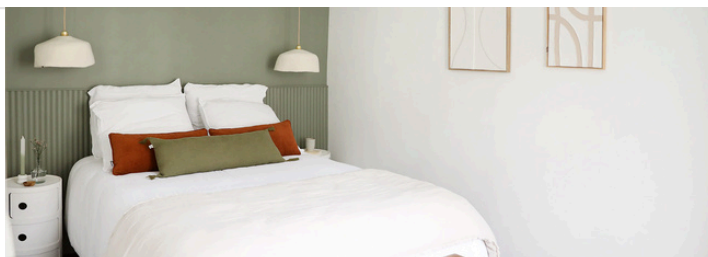

PRIMO AMORE, duplex de charme, hypercentre historique de Rueil Malmaison

DUPLEX : 50 M²

2
CHAMBRES

1
SDB

CUISINE SMEG

GRANDE
VERRIERE

À deux pas de Paris, ce duplex de 50 m² au charme singulier conjugue matériaux bruts, détails architecturaux et atmosphère feutrée. Grande verrière, escalier métal, radiateurs en fonte : chaque élément participe à une esthétique de caractère. Lieu de tournage prisé, il offre une belle lumière, une circulation fluide et des espaces modulables. Idéal pour les shootings, captations intimistes ou sessions créatives en petit comité.

Salle à manger - Rdc

1 table ronde 90 cm, banquette et 2 chaises.

PIÈCES / SURFACES

Chambre 1 - Rdc

Couchage : 2 personnes (1 lit double 140 cm, commode, radiateur en fonte).

Chambre 2 - à l'étage

Séparée du reste de l'étage par une verrière amovible.

Couchage : 2 personnes (1 lit king size 180 cm, 2 tables de chevet, placards de rangement).

Salle de bain indépendante - à l'étage

Douche à l'italienne meuble vasque, machine à laver séchante, sèche cheveux Dyson.