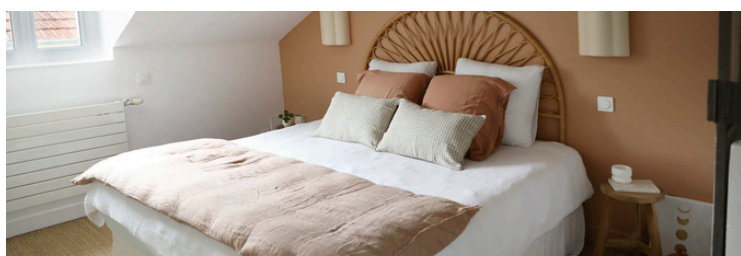

PRIMO AMORE, duplex de charme, hypercentre historique de Rueil Malmaison

DUPLEX : 50 M²

2
CHAMBRES

1
SDB

CUISINE SMEG

GRANDE
VERRIERE

À deux pas de Paris, ce duplex de 50 m² au charme singulier conjugue matériaux bruts, détails architecturaux et atmosphère feutrée. Grande verrière, escalier métal, radiateurs en fonte : chaque élément participe à une esthétique de caractère. Lieu de tournage prisé, il offre une belle lumière, une circulation fluide et des espaces modulables. Idéal pour les shootings, captations intimistes ou sessions créatives en petit comité.

Salle à manger - Rdc

1 table ronde 90 cm, banquette et 2 chaises.

PIÈCES / SURFACES

Chambre 1 - Rdc

Couchage : 2 personnes (1 lit double 140 cm, commode, radiateur en fonte).

Chambre 2 - à l'étage

Séparée du reste de l'étage par une verrière amovible.

Couchage : 2 personnes (1 lit king size 180 cm, 2 tables de chevet, placards de rangement).

Salle de bain indépendante - à l'étage

Douche à l'italienne meuble vasque, machine à laver séchante, sèche cheveux Dyson.