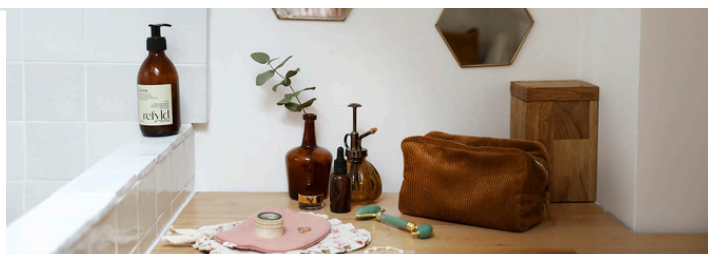

Salle à manger - Rdc

1 table ronde 90 cm, banquette et 2 chaises.

PIÈCES / SURFACES

Chambre 1 - Rdc

Couchage : 2 personnes (1 lit double 140 cm, commode, radiateur en fonte).

Chambre 2 - à l'étage

Séparée du reste de l'étage par une verrière amovible.

Couchage : 2 personnes (1 lit king size 180 cm, 2 tables de chevet, placards de rangement).

Salle de bain indépendante - à l'étage

Douche à l'italienne meuble vasque, machine à laver séchante, sèche cheveux Dyson.