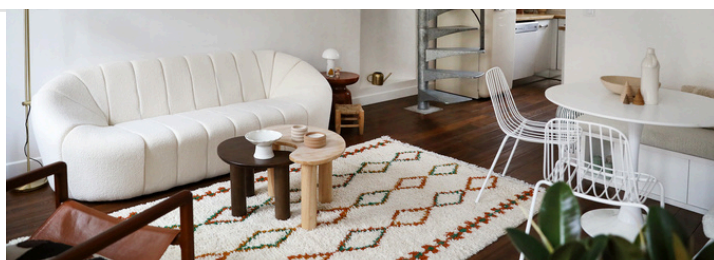

PRIMO AMORE, duplex de charme, hypercentre historique de Rueil Malmaison

DUPLEX : 50 M²

2
CHAMBRES

1
SDB

CUISINE SMEG

GRANDE
VERRIERE

À deux pas de Paris, ce duplex de 50 m² au charme singulier conjugue matériaux bruts, détails architecturaux et atmosphère feutrée. Grande verrière, escalier métal, radiateurs en fonte : chaque élément participe à une esthétique de caractère. Lieu de tournage prisé, il offre une belle lumière, une circulation fluide et des espaces modulables. Idéal pour les shootings, captations intimistes ou sessions créatives en petit comité.

DECOUVRIR
LE LIEU
EN DETAIL

PIÈCES / SURFACES

Séjour - Rdc

1 Canapé 208x86x71 cm, 1 fauteuil, tables basses gigognes, Smart TV.

Cuisine - Rdc

Cuisine ouverte, réfrigérateur, four, micro-ondes, plaques vitrocéramiques, lave-vaisselle, cafetière Nespresso, grille-pain, bouilloire.

Salle à manger - Rdc

1 table ronde 90 cm, banquette et 2 chaises.

PIÈCES / SURFACES

Chambre 1 - Rdc

Couchage : 2 personnes (1 lit double 140 cm, commode, radiateur en fonte).

Chambre 2 - à l'étage

Séparée du reste de l'étage par une verrière amovible.